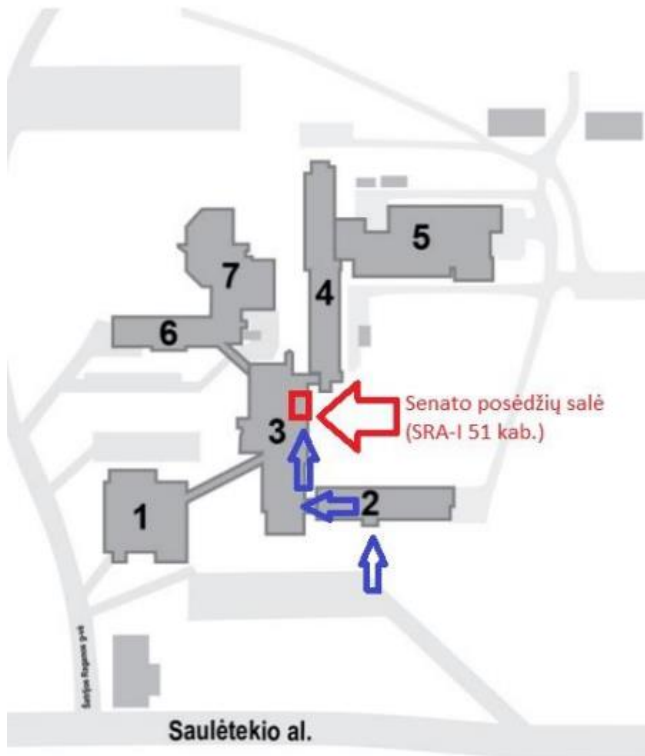

VILNIUS
TECH

Vilniaus Gedimino
technikos universitetas

ŽEMĖLAPIAI

VGU SAULĖTEKIO RŪMAI, SAULĖTEKIO AL. 11

1	CENTRINIAI RŪMAI (SRC)
2	I KORPUSAS (SRK-I) Administracija, Statybos ir Verslo vadybos fakultetai
3	I AUDITORINIS KORPUSAS (SRA-I)
4	I LABORATORINIS KORPUSAS (SRL-I) Fundamentinių mokslų fakultetas ir Statybos fakulteto laboratorijos
5	II LABORATORINIS KORPUSAS (SRL-II) Statybos fakulteto laboratorijos
6	II KORPUSAS (SRK-II) Aplinkos inžinerijos fakultetas
7	II AUDITORINIS KORPUSAS (SRA-II)